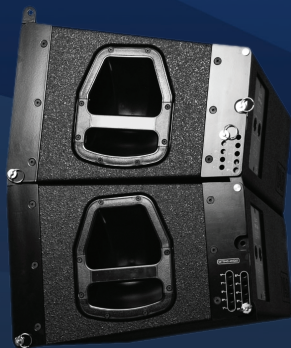

VERTICAL SERIES • ME10V

Sistema line array compacto con dispersión horizontal de 90°

- Componentes europeos de la más alta calidad.
- SPL máximo de 137 dB pico a 1 metro.
- Diseño simétrico L/R para garantizar la simetría acústica.
- Recinto de 2 vías (1 x 10" y 2 motores de 0,8").
- Filtro pasivo custom con tecnología de filtrado HEPC® (High-End Phase Coherence) para una elevada coherencia de fase, fabricado con componentes electrónicos de gama alta.
- Recinto con patrón asimétrico de dispersión horizontal de 90°.
- Recinto acústico incluido en el software de simulación y predicción acústica con modelado 3D EASE® Focus 3.
- Inclinación ajustable en diez pasos de 0° a 9°.
- Kit de inclinómetro digital por láser para instalación en bumper de volado (opcional).
- Fabricado en madera contrachapada de abedul finlandés de la máxima calidad (BB/BB).
- Maderas adscritas al programa FSC®, que garantiza el control de la producción y la repoblación forestal.
- Acabado con pintura especial a la poliurea impermeable al agua y resistente a la erosión y la degradación.
- Construcción robusta en paneles ensamblados con técnica de machihembrado y posterior encolado y prensado.
- Rejilla frontal con punzonado hexagonal y acabado epoxi de alta resistencia, con recubrimiento interior de tela acústica especial para la protección de los altavoces contra el polvo y la suciedad.
- Garantía limitada Maga Engineering® de 5 años.

DIMENSIONES DEL RECINTO

Frente:	576 x 286 mm
Fondo:	419 mm
Peso neto:	24 kg
Conexiones:	2 x Neutrik® speakON® de 4 contactos; conexión +1-1

DIMENSIONES